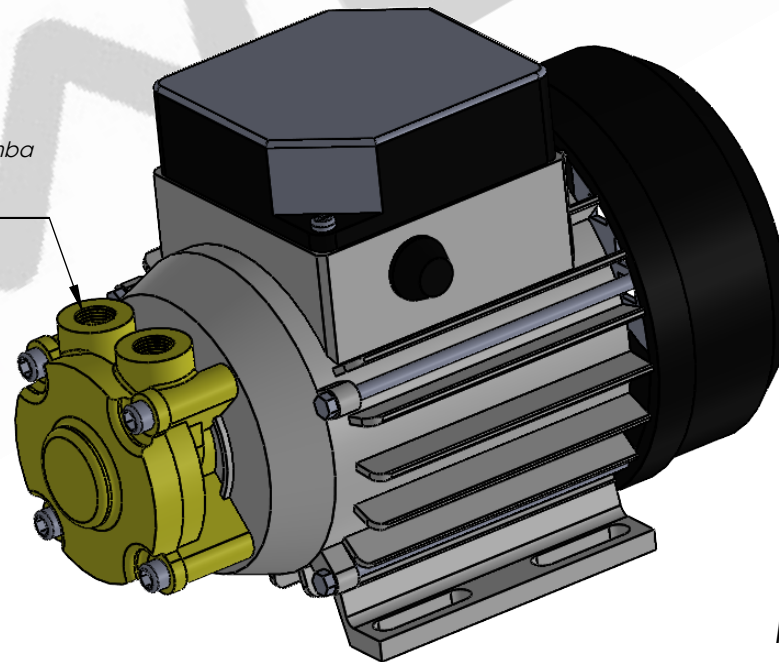

Nota: El cuerpo de la bomba puede ser rotado 90° a derecha e izquierda.

*MEDIDAS EXPRESADAS EN mm

MOTOBOMBA CEME MTP 600 230V AC