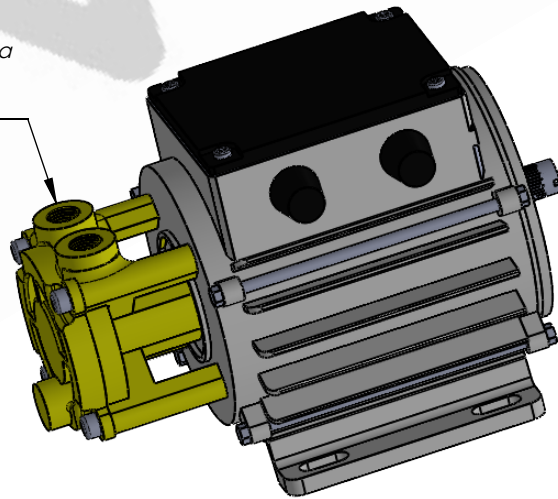

*Nota: El cuerpo de la bomba  
puede ser rotado 90° a  
derecha e izquierda.*

MOTOBOMBA SPECK 2841 F. ext

\*MEDIDAS EXPRESADAS EN mm