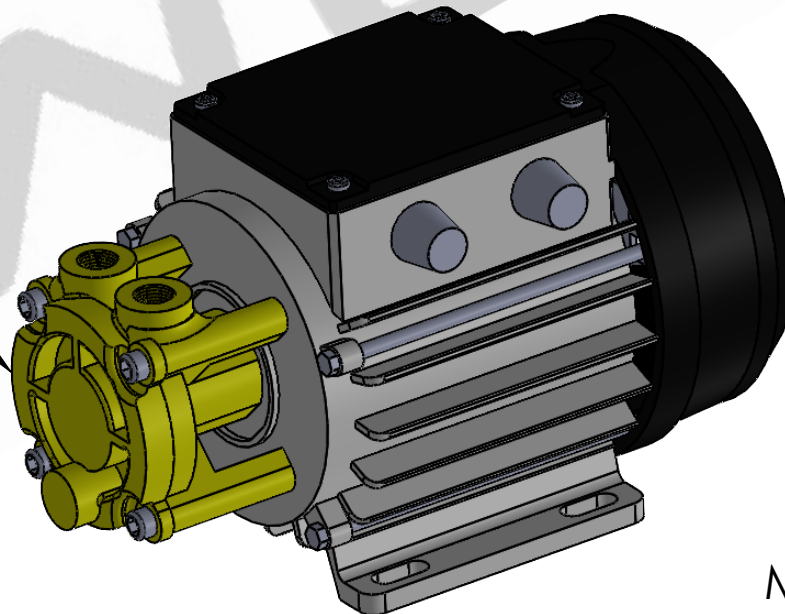

*Nota: El cuerpo de la bomba puede ser rotado 90° a derecha e izquierda.*

MOTOBOMBA SPECK 2841

\*MEDIDAS EXPRESADAS EN mm