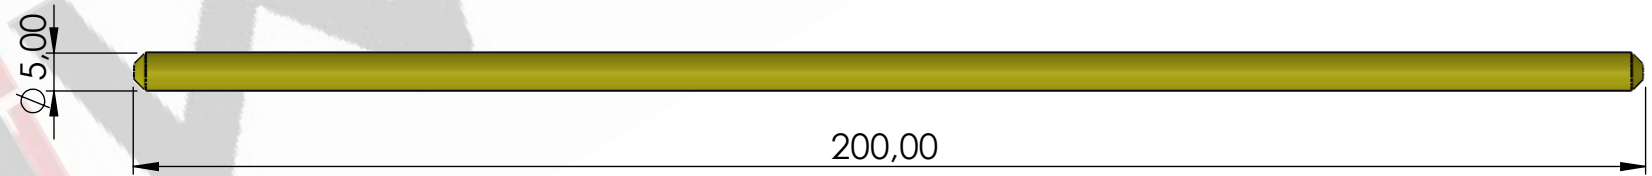

x2 tuerca M12X100

x2 arandela \varnothing 12x24

*MEDIDAS EXPRESADAS EN mm

Tubo Guia hilo 200 mm.