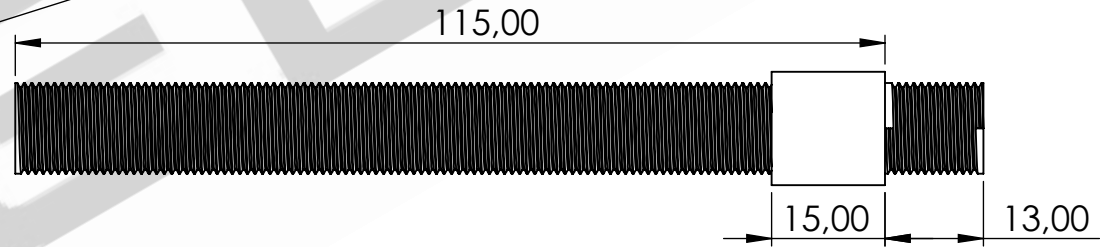

x2 tuerca M12X100

x2 arandela \varnothing 12x24

*MEDIDAS EXPRESADAS EN mm

Tubo Guia hilo 200 mm.