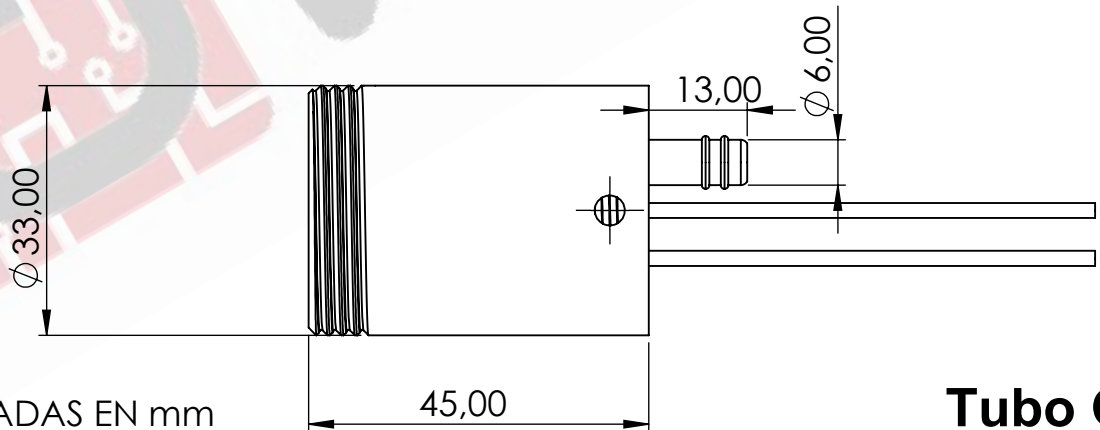

x2 tuerca M12X100

x2 arandela \varnothing 12x24

*MEDIDAS EXPRESADAS EN mm

Tubo Guia hilo 200 mm.