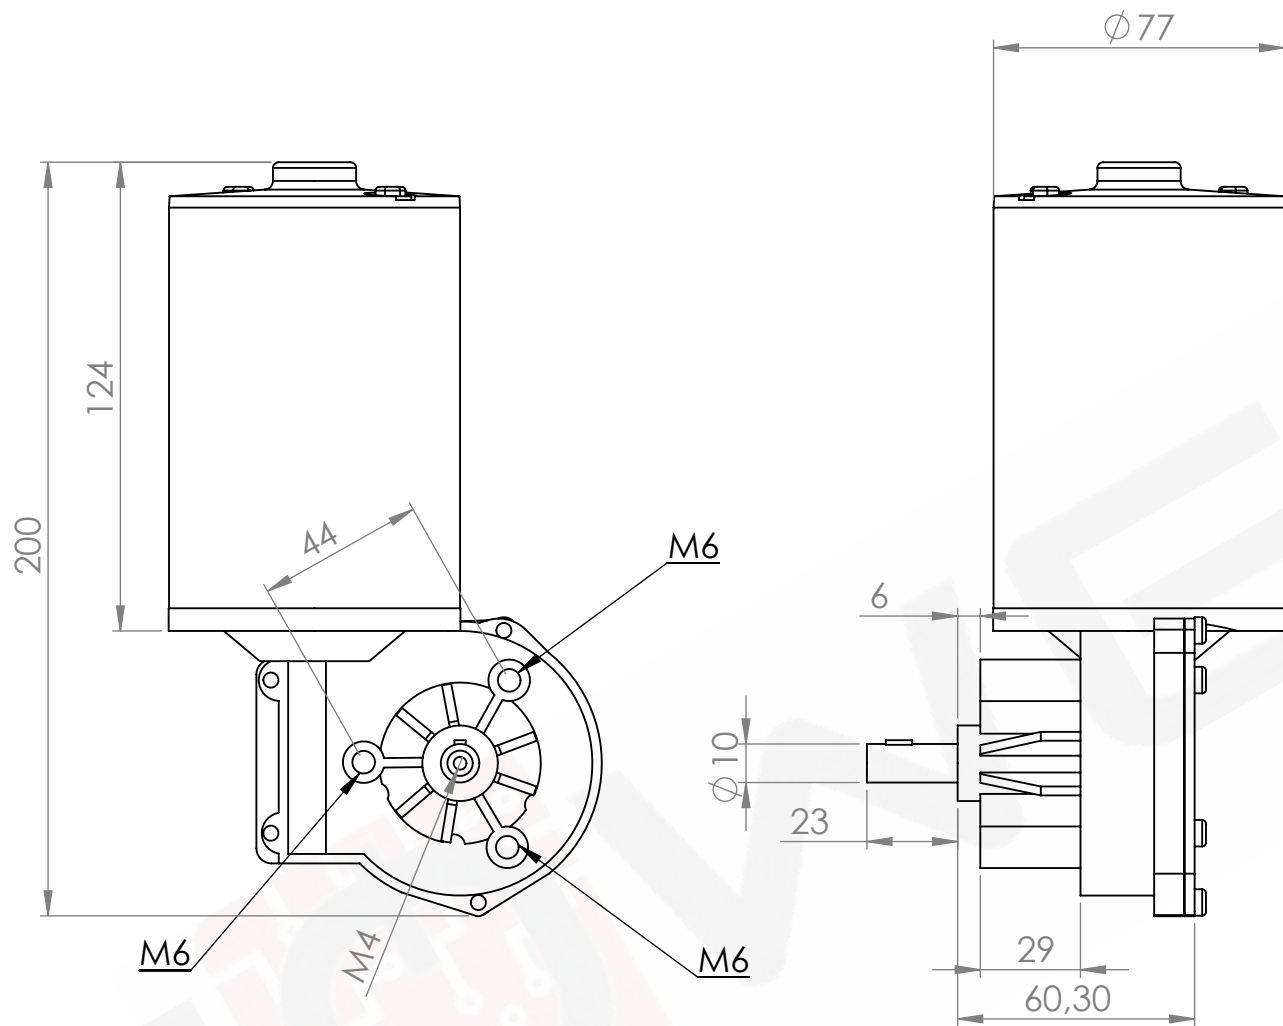

*MEDIDAS EXPRESADAS EN MM

Mecanismo arrastre 4 rodillos 30mm. (AR04)

*MEDIDAS EXPRESADAS EN MM

Motorreductor 90W universal DC (MTR02)
Motorreductor 90W universal DC con tacómetro (MTR03)