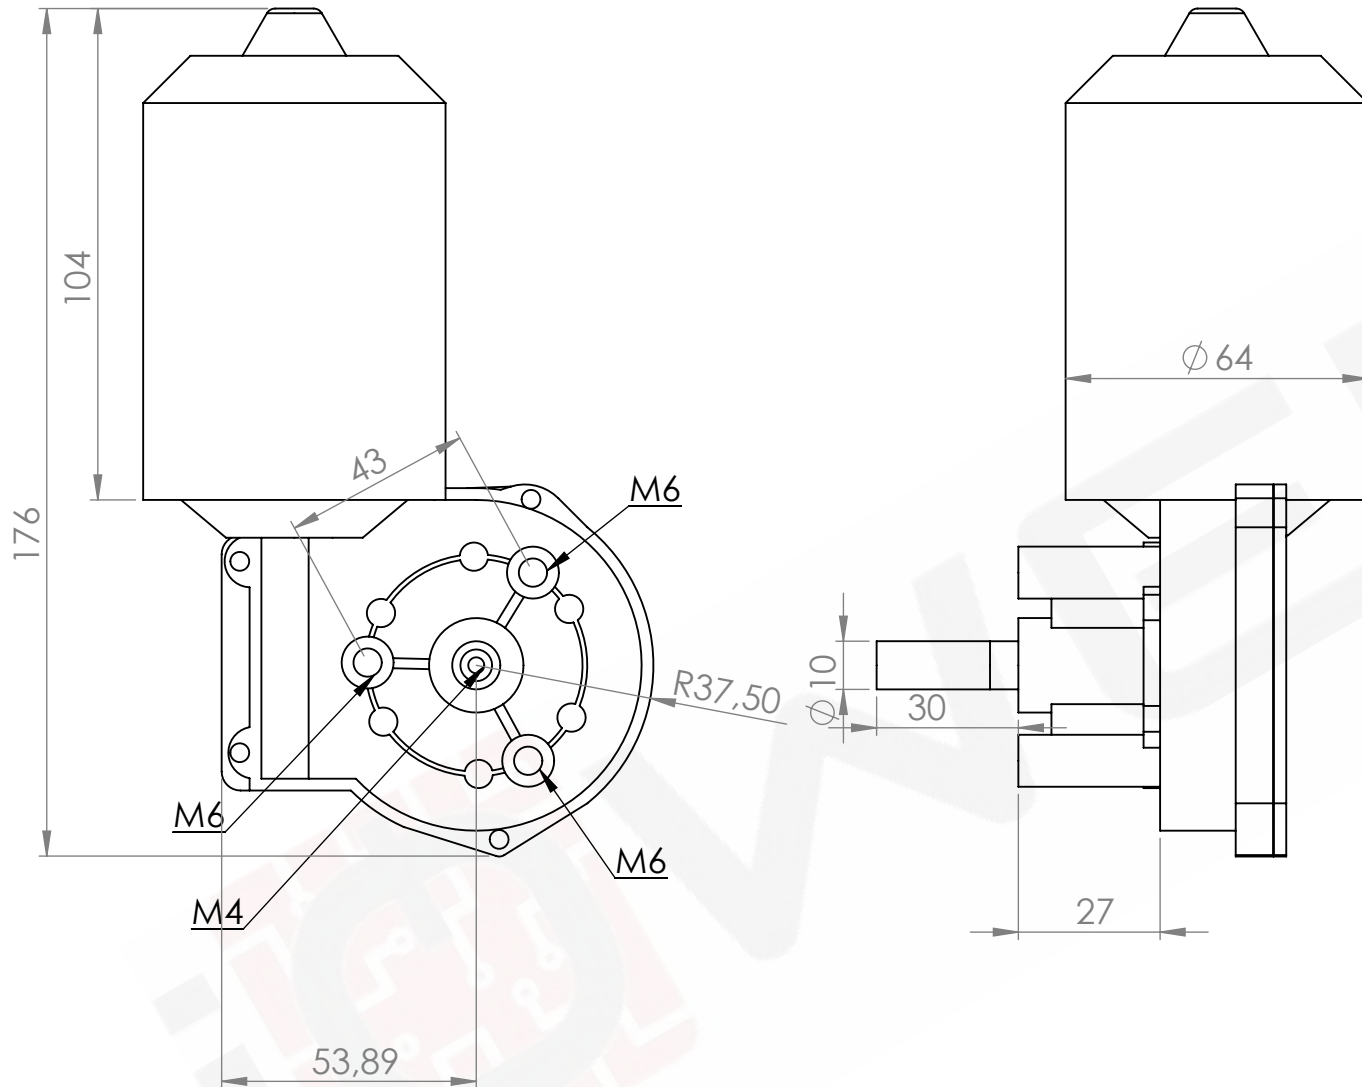

*MEDIDAS EXPRESADAS EN MM

Mecanismo arrastre 4 rodillos 30mm. (AR03 mini)

*MEDIDAS EXPRESADAS EN MM

Motorreductor 40W universal DC (MTR01)