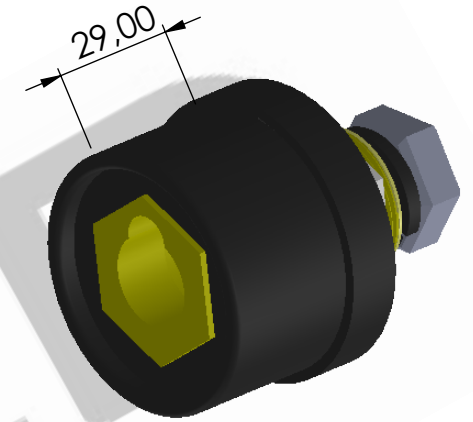

Conector chasis hembra 35-50 ST 13mm  
Carcasa 40mm

Conector chasis hembra 35-50 ST 13mm  
Carcasa 49mm