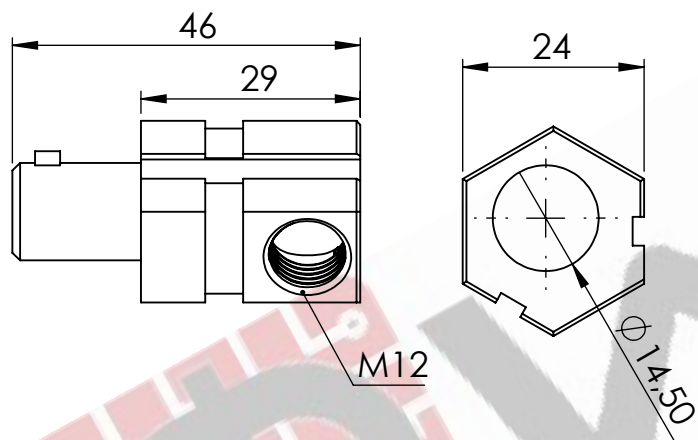

Conector aéreo macho (35-50) ST 13mm

Conector aéreo macho (50-70) ST 13mm

Conector aéreo macho (70-90) ST 13mm

*MEDIDAS EXPRESADAS EN mm