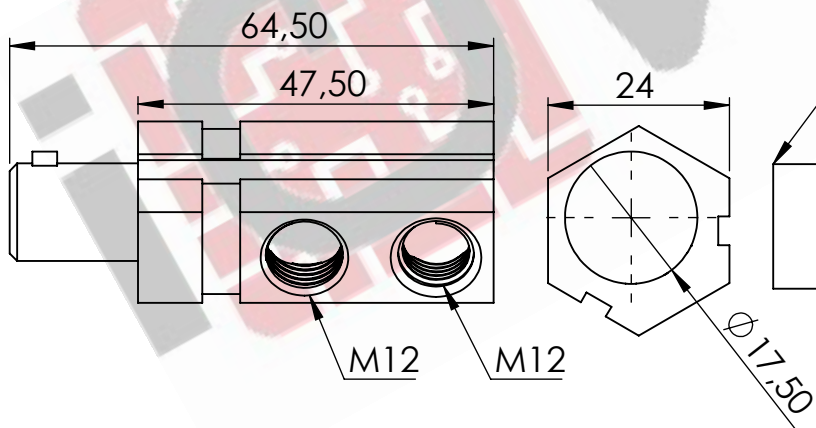

Conector aéreo macho (35-50) ST 13mm

Conector aéreo macho (50-70) ST 13mm

Conector aéreo macho (70-90) ST 13mm

*MEDIDAS EXPRESADAS EN mm