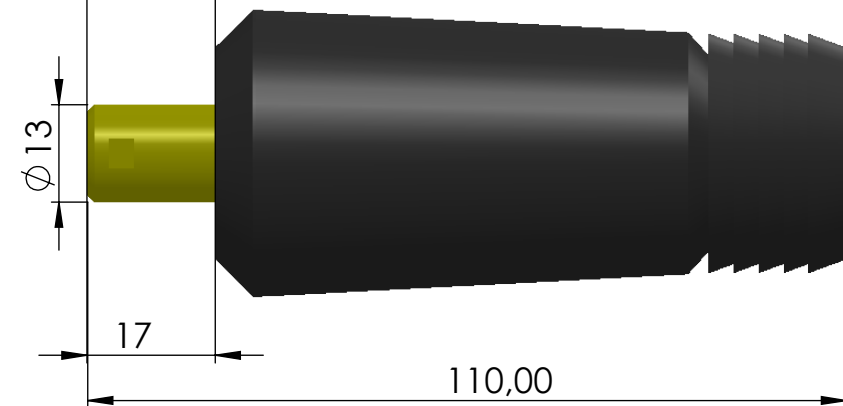

Conector aéreo macho (35-50) ST 13mm

Conector aéreo macho (50-70) ST 13mm

Conector aéreo macho (70-90) ST 13mm

*MEDIDAS EXPRESADAS EN mm