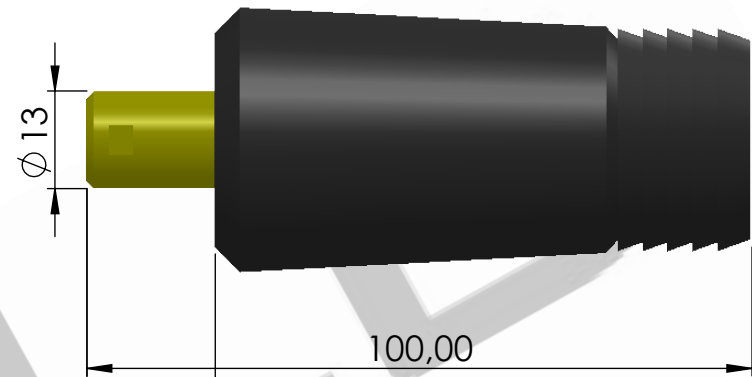

Conector aéreo macho (35-50) ST 13mm

Conector aéreo macho (50-70) ST 13mm

Conector aéreo macho (70-90) ST 13mm

*MEDIDAS EXPRESADAS EN mm