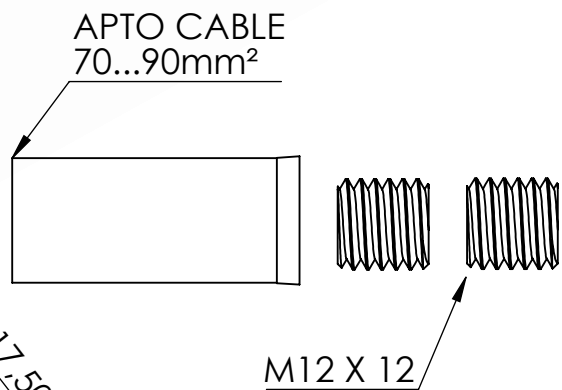

Conector aéreo macho (35-50) ST 13mm

Conector aéreo macho (50-70) ST 13mm

Conector aéreo macho (70-90) ST 13mm

*MEDIDAS EXPRESADAS EN mm