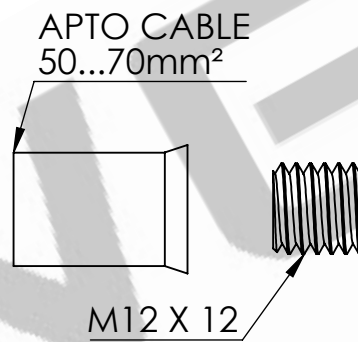

Conector aéreo macho (35-50) ST 13mm

Conector aéreo macho (50-70) ST 13mm

Conector aéreo macho (70-90) ST 13mm

*MEDIDAS EXPRESADAS EN mm