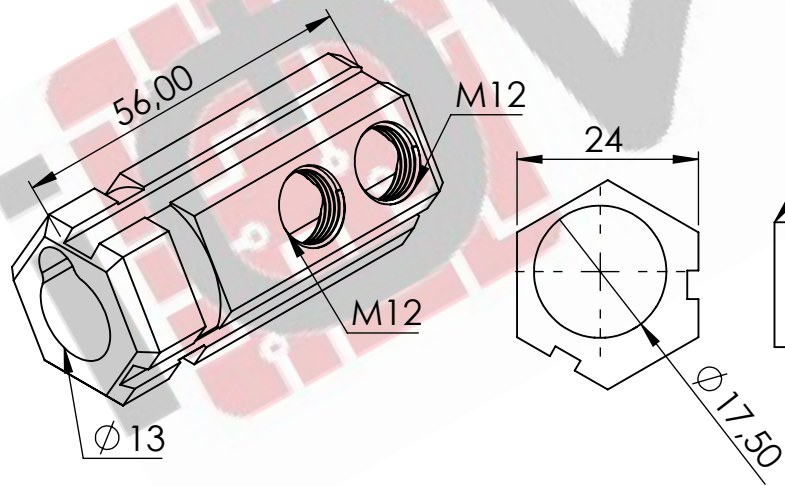

Conector aéreo hembra (35-50) ST 13mm

Conector aéreo hembra (50-70) ST 13mm

Conector aéreo hembra (70-90) ST 13mm

*MEDIDAS EXPRESADAS EN mm