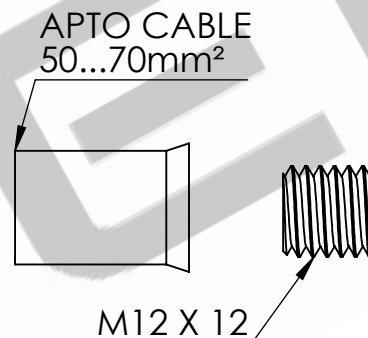

Conector aéreo hembra (35-50) ST 13mm

Conector aéreo hembra (50-70) ST 13mm

Conector aéreo hembra (70-90) ST 13mm

*MEDIDAS EXPRESADAS EN mm