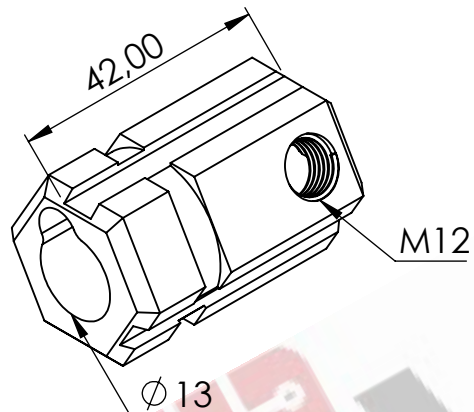

Conector aéreo hembra (35-50) ST 13mm

Conector aéreo hembra (50-70) ST 13mm

Conector aéreo hembra (70-90) ST 13mm

*MEDIDAS EXPRESADAS EN mm