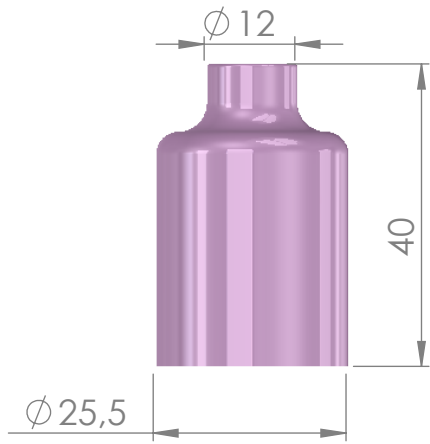

GAS LENS GR5

GAS LENS GR6

GAS LENS GR7

GAS LENS GR8

*MEDIDAS EXPRESADAS EN MM

Tobera Cerámica Gas Lens GR 5-6-7-8