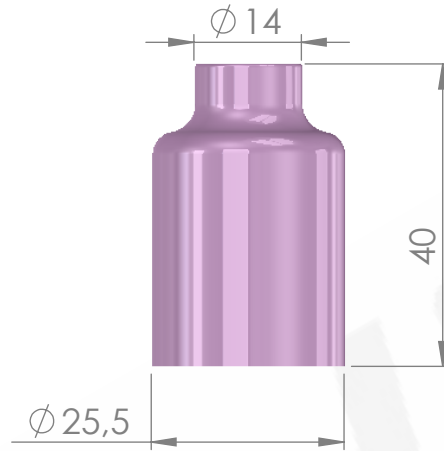

GAS LENS GR5

GAS LENS GR6

GAS LENS GR7

GAS LENS GR8

*MEDIDAS EXPRESADAS EN MM

Tobera Cerámica Gas Lens GR 5-6-7-8