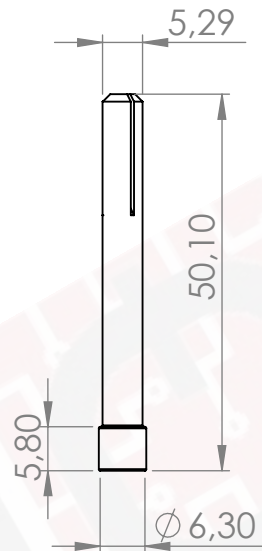

Ø 1.6-2.0-2.4-3.2

Pinza Portatungsteno Ø1,6-2,0-2,4-3,2

*MEDIDAS EXPRESADAS EN MM