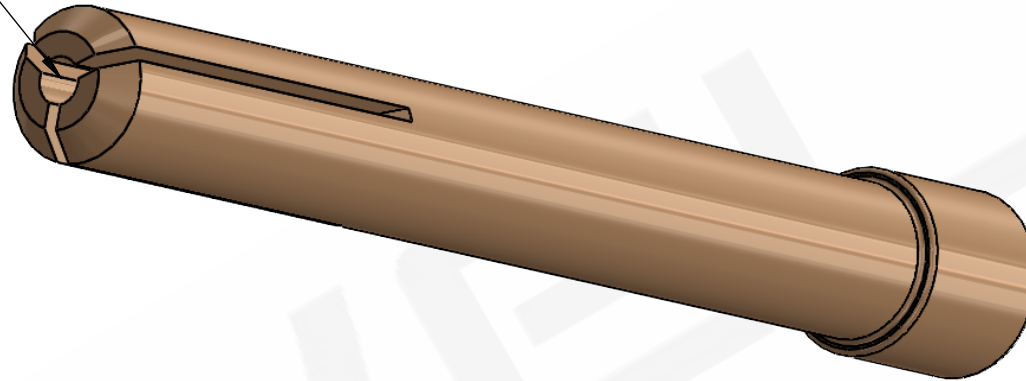

Ø 1.6-2.0-2.4-3.2

Pinza Portatungsteno Ø1,6-2,0-2,4-3,2

*MEDIDAS EXPRESADAS EN MM